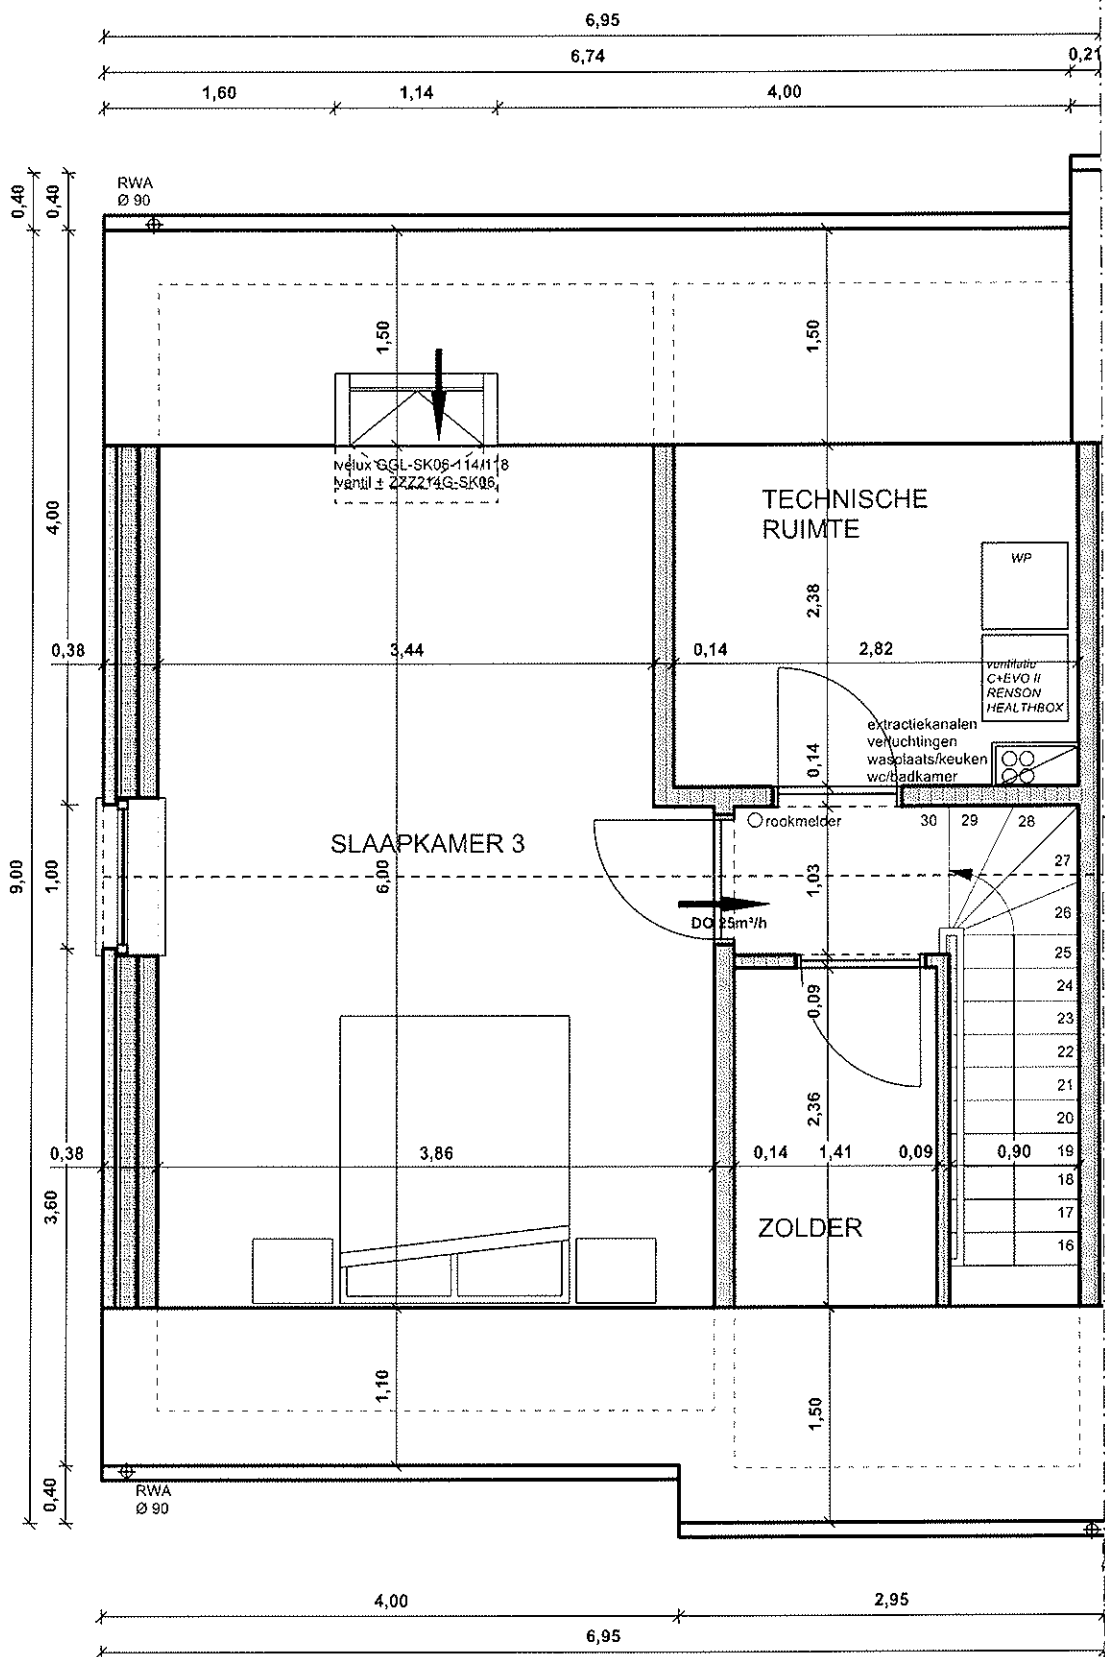

GRONDPLAN WONING LOT 8

NETTO VLOEROPPERVLAKTE GELIJKVLOERS : 51,13m²

VERDIEPINGSPLAN WONING LOT 8

NETTO VLOEROPPERVLAKTE VERDIEPING : 51,13m²

DAKVERDIEPINGSPLAN WONING LOT 8

NETTO VLOEROPPERVLAKTE DAKVERDIEPING : 38,40m²