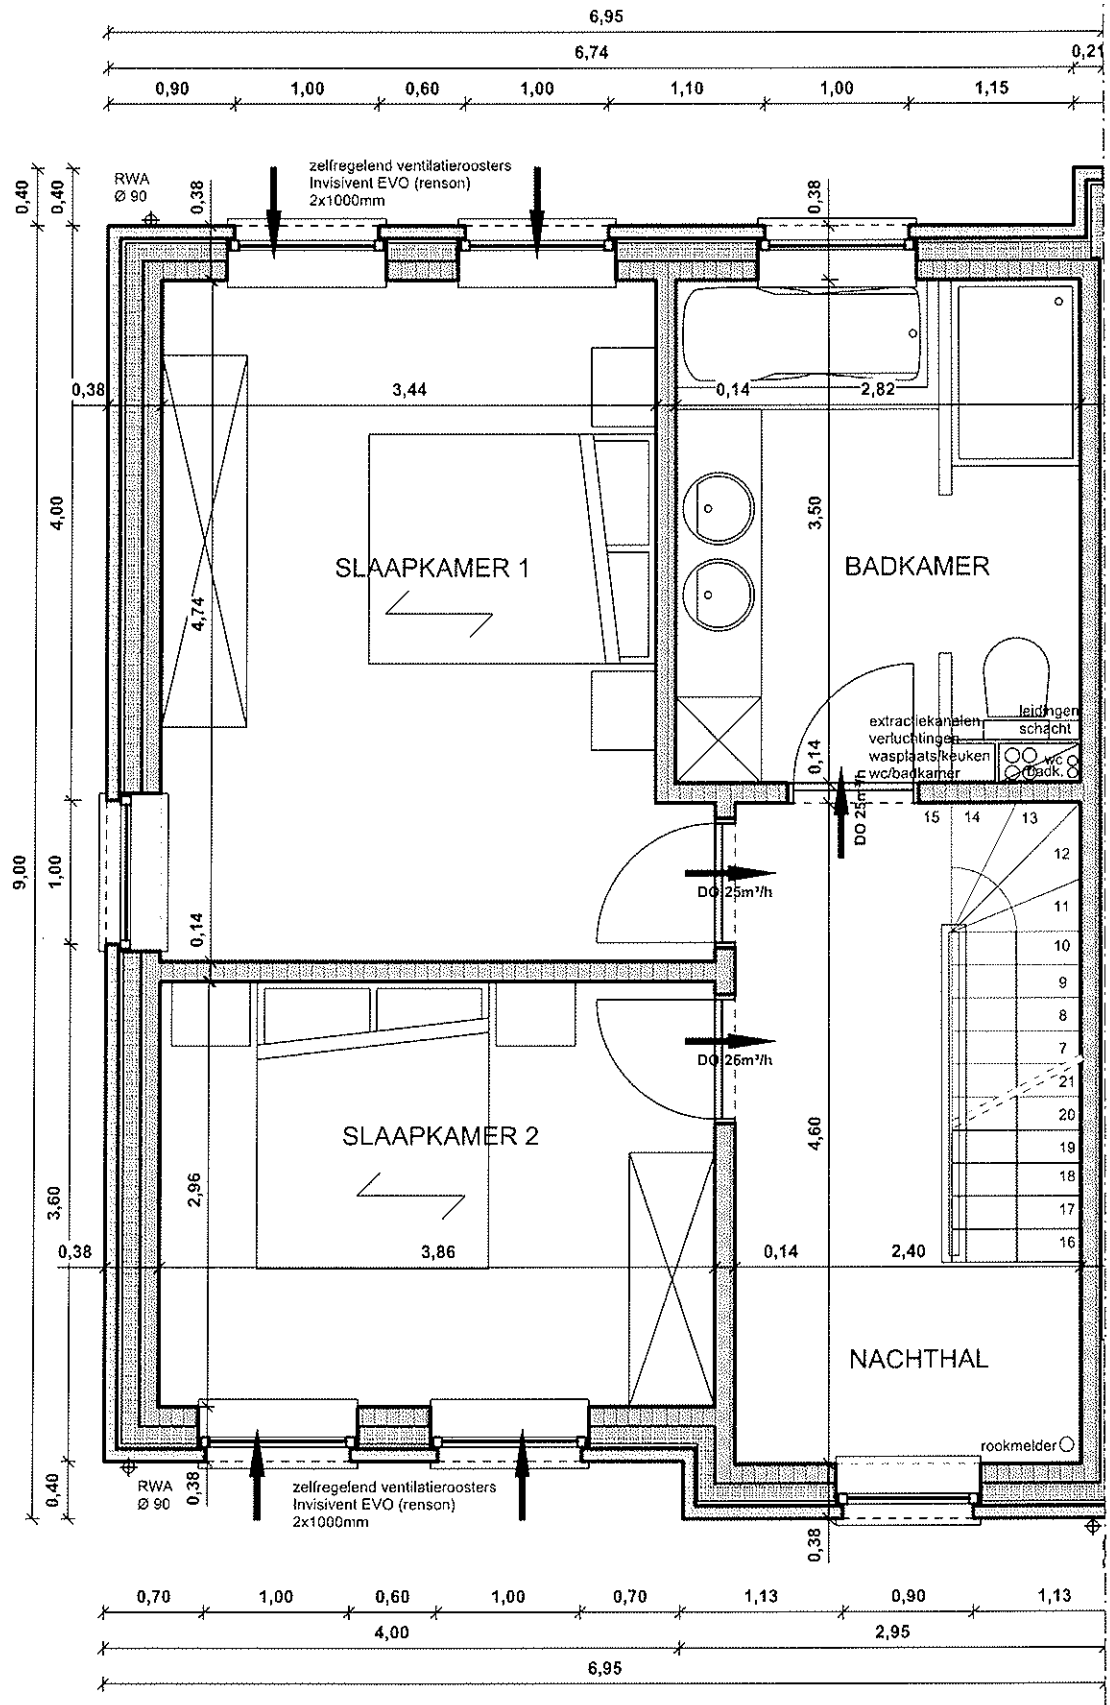

GRONDPLAN WONING LOT 8

NETTO VLOEROPPERVLAKTE GELIJKVLOERS : 51,13m²

VERDIEPINGSPLAN WONING LOT 8

NETTO VLOEROPPERVLAKTE VERDIEPING : 51,13m²

DAKVERDIEPINGSPLAN WONING LOT 8

NETTO VLOEROPPERVLAKTE DAKVERDIEPING : 38,40m²