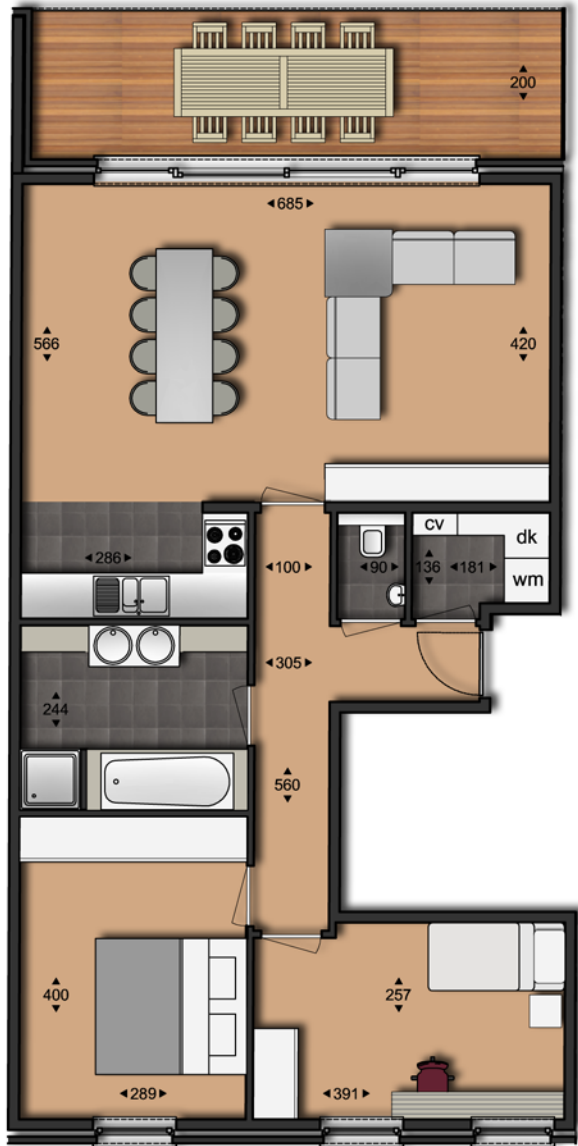

2de verdieping
 Schaal 1/500

BORCHTHOF

LAKENMAKERSTRAAT - KAPOENENWEG 2800 - MECHELEN

APPARTEMENT 7

TOTALE OPPERVLAKTE APPARTEMENT:	85,65 m ²
OPPERVLAKTE TERRAS:	14,46 m ²
TOTALE OPP. APPARTEMENT + TERRAS:	100,11 m ²