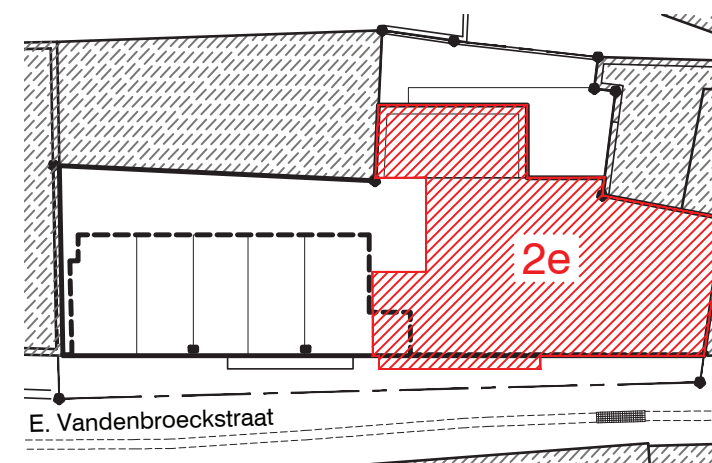

# PROJECT 'RICHMOND'

E. Vandenbroeckstraat 8 te 1560 Hoeilaart

PROMOTOR LIVING STONE  
ARCHITECT A.- CONCEPT ARCHITECTEN

**APPARTEMENT 2.2**

verdieping ---  
nummer ---

**TOTALE OPPERVLAKTE 109m<sup>2</sup>**

OPPERVLAKTE: LEEFRUIMTE 34m<sup>2</sup> - GROTE SLAAPKAMER 13m<sup>2</sup> - KLEINE SLAAPKAMER 9m<sup>2</sup>

TERRAS 18m<sup>2</sup> - BALKON 5m<sup>2</sup>

De opgegeven maatvoering en oppervlaktes zijn indicatief, in functie van de uitvoering zijn verschillen mogelijk