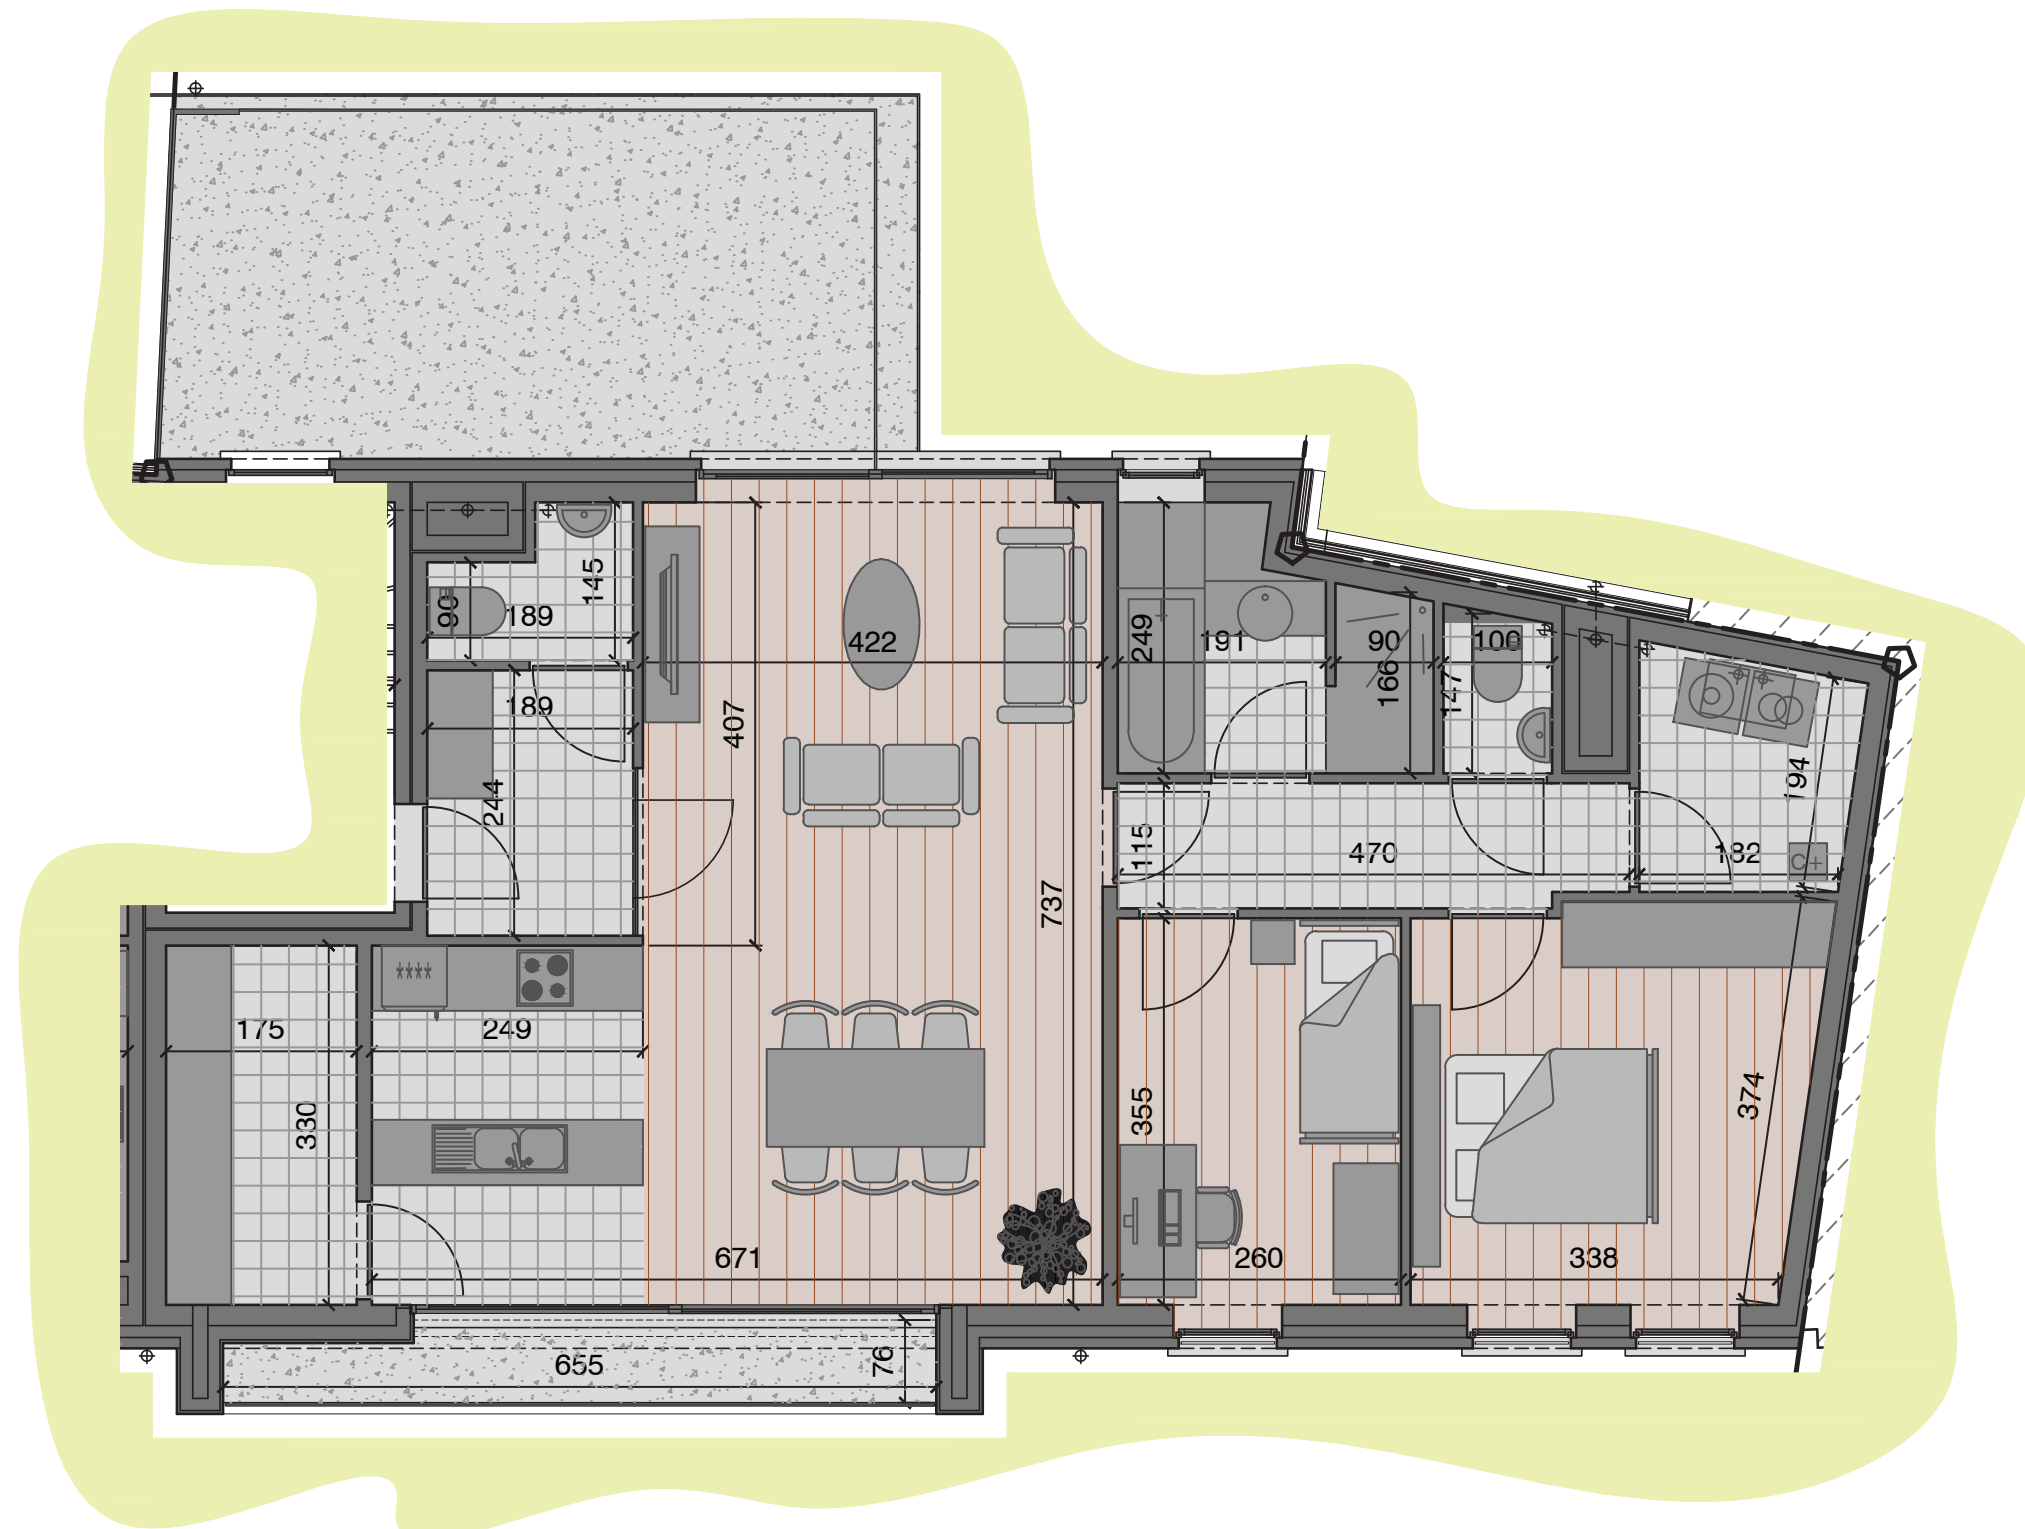

# PROJECT 'RICHMOND'

E. Vandenbroeckstraat 8 te 1560 Hoeilaart

PROMOTOR LIVING STONE  
ARCHITECT A.- CONCEPT ARCHITECTEN

**APPARTEMENT 2.2**

verdieping ---  
nummer ---

**TOTALE OPPERVLAKTE 109m<sup>2</sup>**

OPPERVLAKTE: LEEFRUIMTE 34m<sup>2</sup> - GROTE SLAAPKAMER 13m<sup>2</sup> - KLEINE SLAAPKAMER 9m<sup>2</sup>

TERRAS 18m<sup>2</sup> - BALKON 5m<sup>2</sup>

De opgegeven maatvoering en oppervlaktes zijn indicatief, in functie van de uitvoering zijn verschillen mogelijk