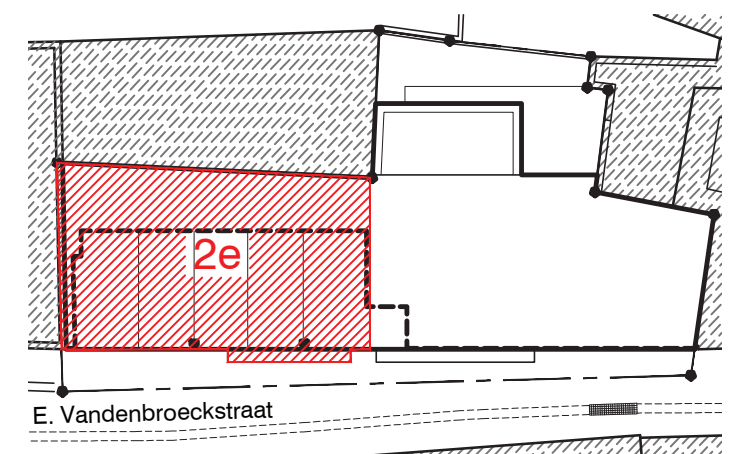

PROJECT 'RICHMOND'

E. Vandenbroeckstraat 8 te 1560 Hoeilaart

PROMOTOR LIVING STONE
ARCHITECT A.- CONCEPT ARCHITECTEN

APPARTEMENT 2.1

verdieping
nummer

TOTALE OPPERVLAKTE 116m²

OPPERVLAKTE: LEEFRUIMTE 32m² - GROTE SLAAPKAMER 14m² - KLEINE SLAAPKAMER 11m²

TERRAS 9m²

De opgegeven maatvoering en oppervlaktes zijn indicatief, in functie van de uitvoering zijn verschillen mogelijk