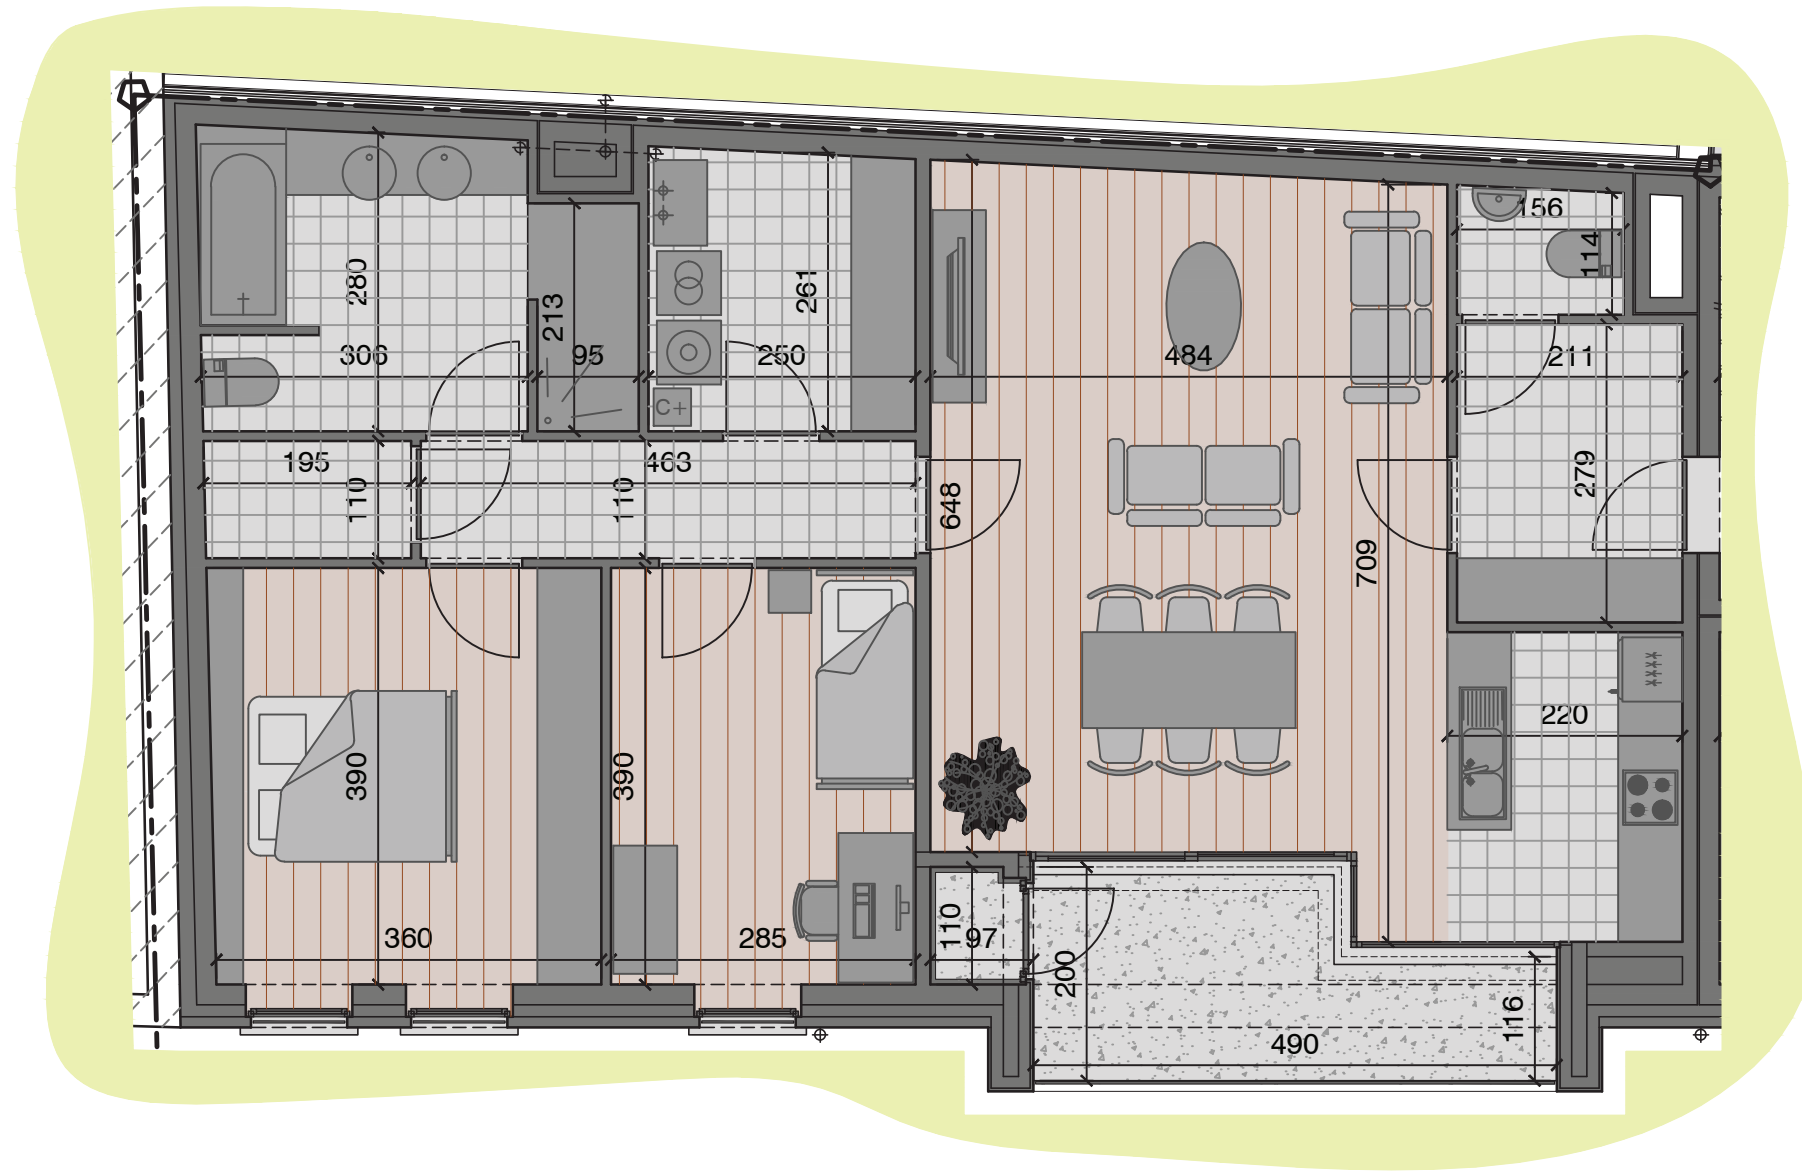

PROJECT 'RICHMOND'

E. Vandenbroeckstraat 8 te 1560 Hoeilaart

PROMOTOR LIVING STONE
ARCHITECT A.- CONCEPT ARCHITECTEN

APPARTEMENT 2.1

verdieping
nummer

TOTALE OPPERVLAKTE 116m²

OPPERVLAKTE: LEEFRUIMTE 32m² - GROTE SLAAPKAMER 14m² - KLEINE SLAAPKAMER 11m²

TERRAS 9m²

De opgegeven maatvoering en oppervlaktes zijn indicatief, in functie van de uitvoering zijn verschillen mogelijk