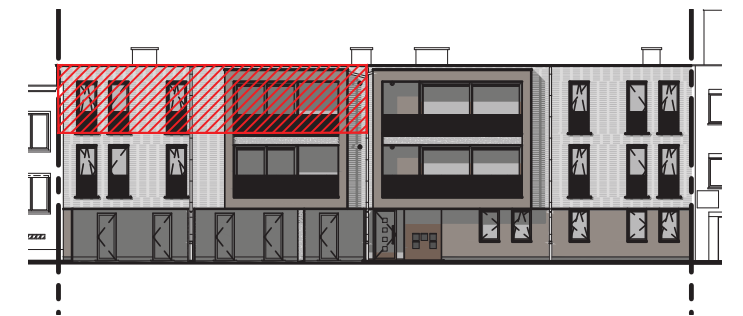

PROJECT 'RICHMOND'

E. Vandenbroeckstraat 8 te 1560 Hoeilaart

PROMOTOR LIVING STONE
ARCHITECT A.- CONCEPT ARCHITECTEN

APPARTEMENT 2.1

verdieping
nummer

TOTALE OPPERVLAKTE 116m²

OPPERVLAKTE: LEEFRUIMTE 32m² - GROTE SLAAPKAMER 14m² - KLEINE SLAAPKAMER 11m²

TERRAS 9m²

De opgegeven maatvoering en oppervlaktes zijn indicatief, in functie van de uitvoering zijn verschillen mogelijk