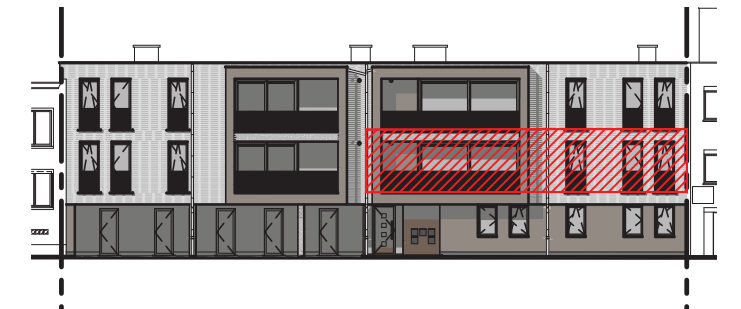

PROJECT 'RICHMOND'

E. Vandenbroeckstraat 8 te 1560 Hoeilaart

PROMOTOR LIVING STONE
ARCHITECT A.- CONCEPT ARCHITECTEN

APPARTEMENT 1.2

verdieping _____
nummer _____

TOTALE OPPERVLAKTE 109m²

OPPERVLAKTE: LEEFRUIMTE 34m² - GROTE SLAAPKAMER 13m² - KLEINE SLAAPKAMER 9m²
TERRAS 18m² - BALKON 5m²

De opgegeven maatvoering en oppervlaktes zijn indicatief, in functie van de uitvoering zijn verschillen mogelijk