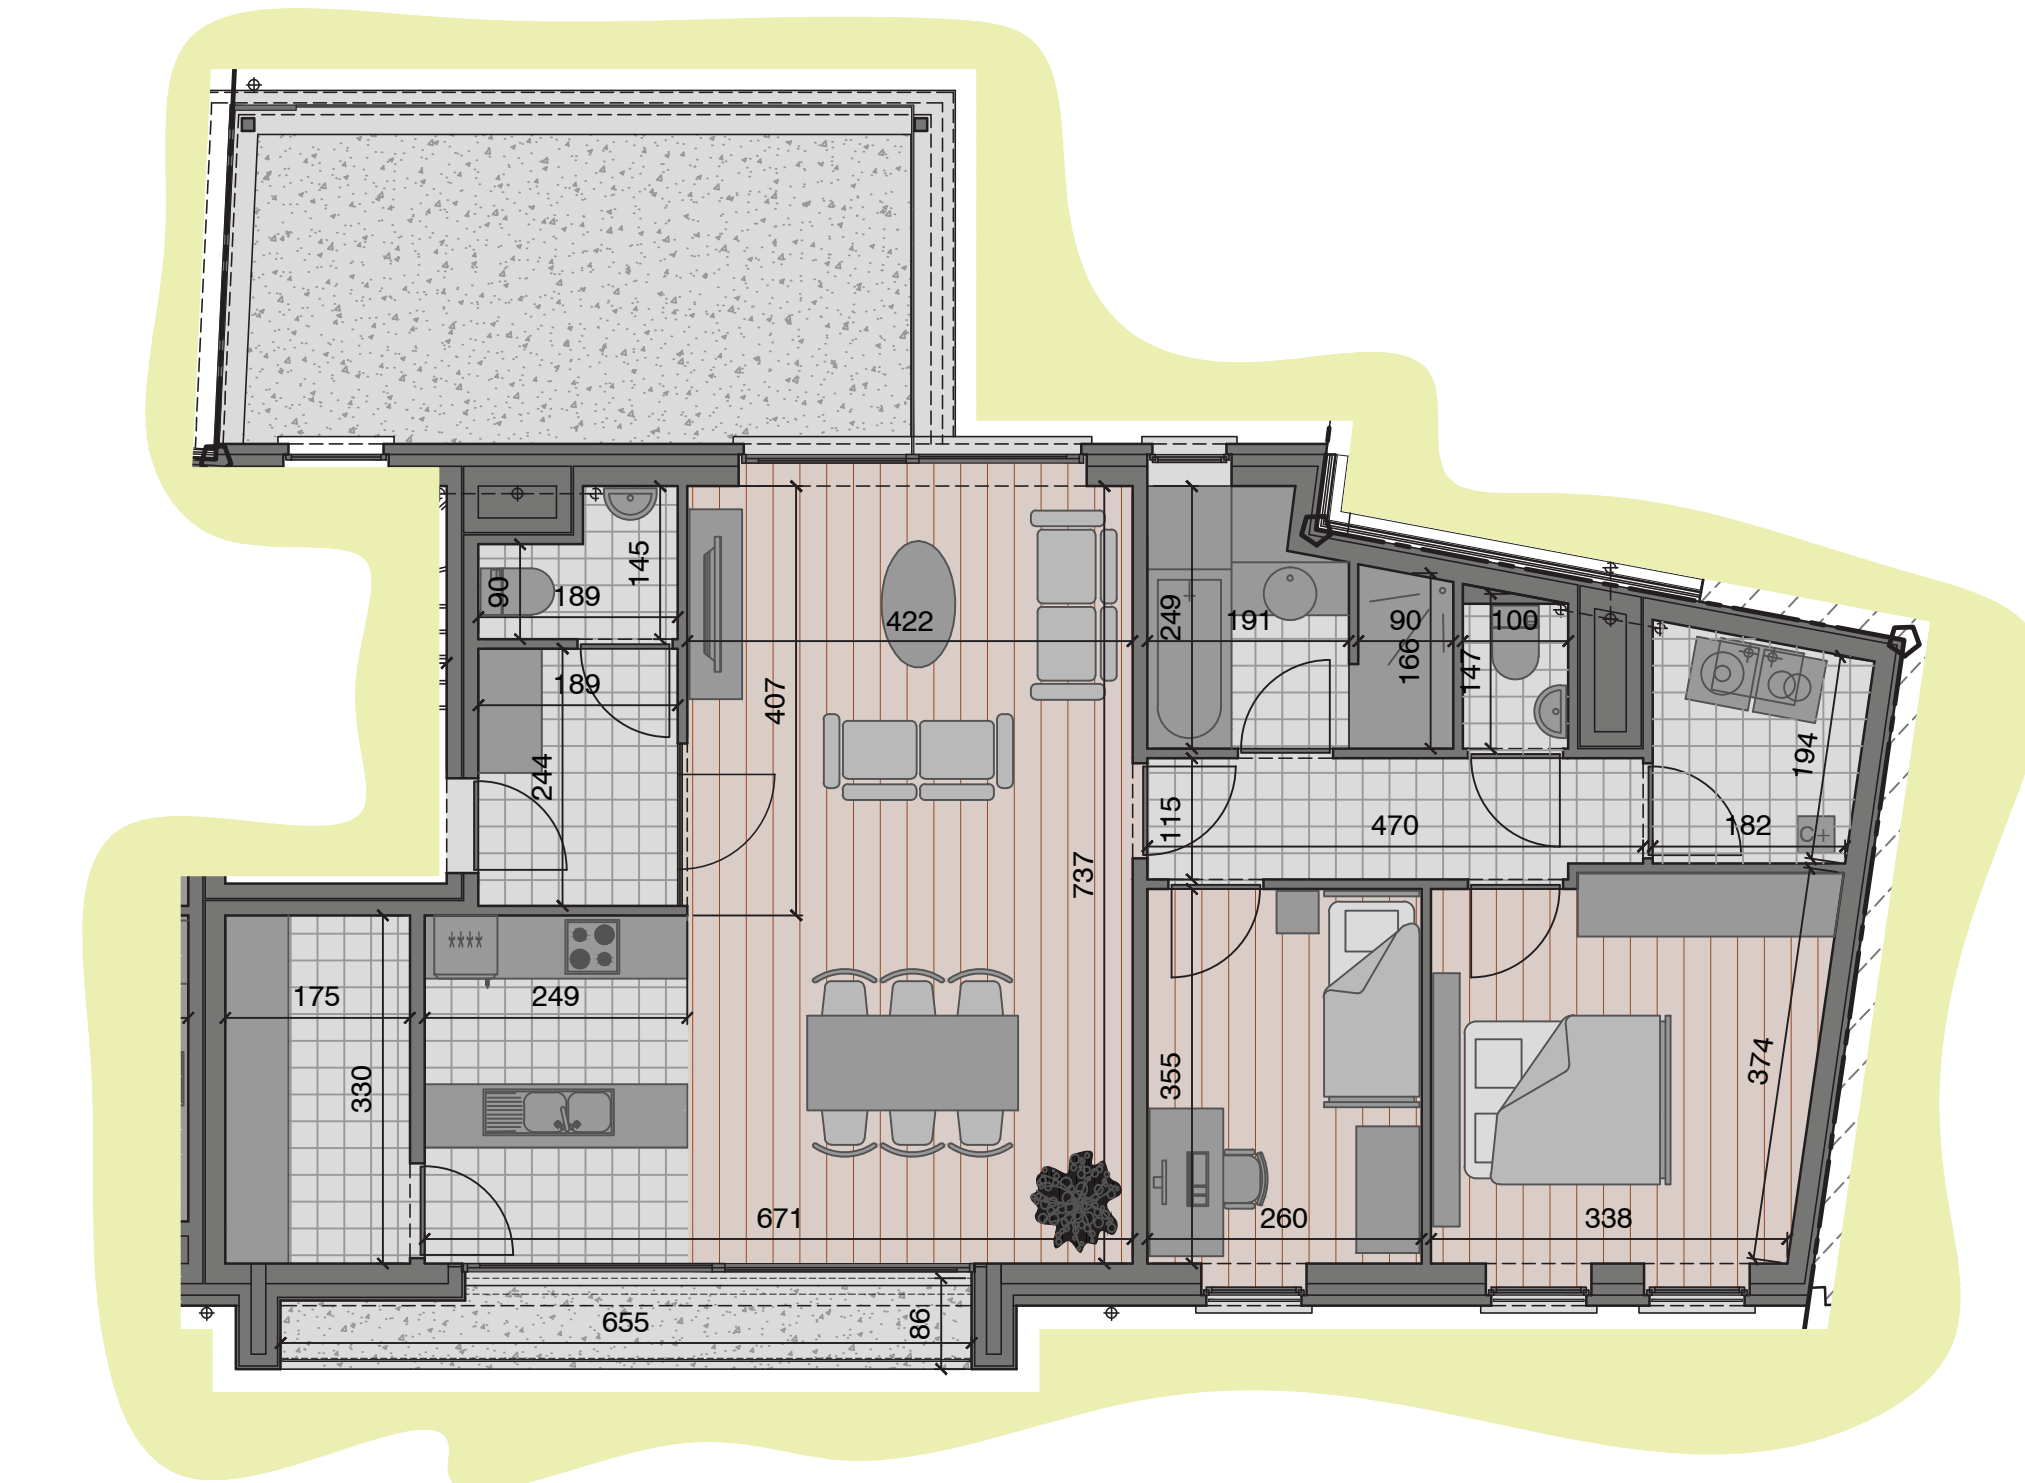

PROJECT 'RICHMOND'

E. Vandenbroeckstraat 8 te 1560 Hoeilaart

PROMOTOR LIVING STONE
ARCHITECT A.- CONCEPT ARCHITECTEN

APPARTEMENT 1.2

verdieping _____
nummer _____

TOTALE OPPERVLAKTE 109m²

OPPERVLAKTE: LEEFRUIMTE 34m² - GROTE SLAAPKAMER 13m² - KLEINE SLAAPKAMER 9m²
TERRAS 18m² - BALKON 5m²

De opgegeven maatvoering en oppervlaktes zijn indicatief, in functie van de uitvoering zijn verschillen mogelijk