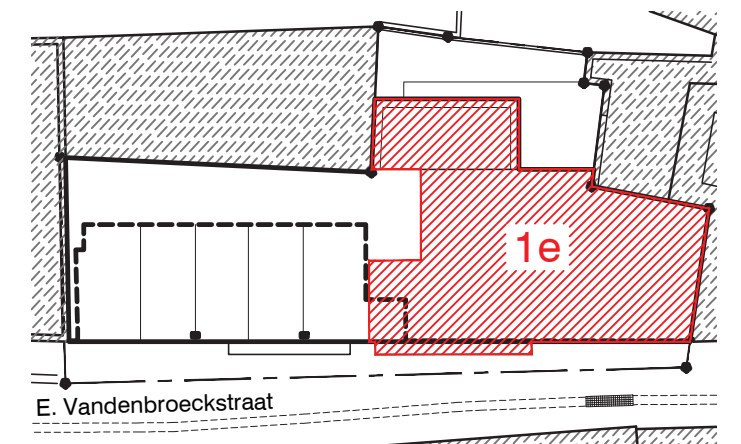

PROJECT 'RICHMOND'

E. Vandenbroeckstraat 8 te 1560 Hoeilaart

PROMOTOR LIVING STONE
ARCHITECT A.- CONCEPT ARCHITECTEN

APPARTEMENT 1.2

verdieping _____
nummer _____

TOTALE OPPERVLAKTE 109m²

OPPERVLAKTE: LEEFRUIMTE 34m² - GROTE SLAAPKAMER 13m² - KLEINE SLAAPKAMER 9m²
TERRAS 18m² - BALKON 5m²

De opgegeven maatvoering en oppervlaktes zijn indicatief, in functie van de uitvoering zijn verschillen mogelijk