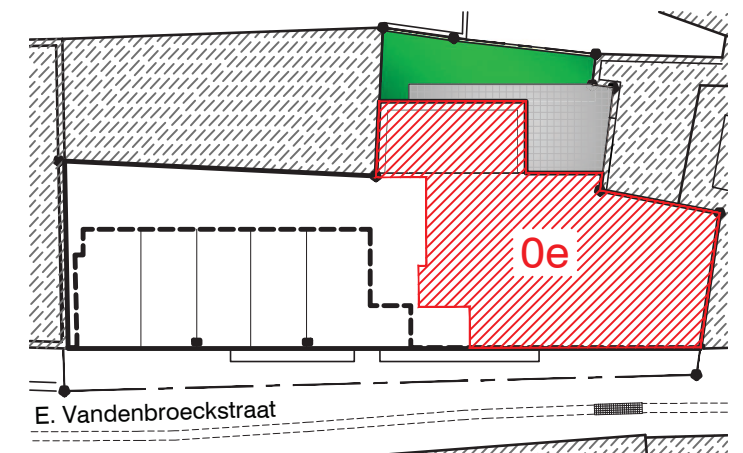

# PROJECT 'RICHMOND'

E. Vandenbroeckstraat 8 te 1560 Hoeilaart

PROMOTOR LIVING STONE  
ARCHITECT A.- CONCEPT ARCHITECTEN

APPARTEMENT 0.1

verdieping  
nummer

TOTALE OPPERVLAKTE 121m<sup>2</sup>

OPPERVLAKTE: LEEFRUIMTE 33m<sup>2</sup> - EETRUIJME 13m<sup>2</sup> - GROTE SLAAPKAMER 13m<sup>2</sup> - KLEINE SLAAPKAMER 9m<sup>2</sup>  
TERRAS 20m<sup>2</sup> - TUIN 20m<sup>2</sup>

De opgegeven maatvoering en oppervlaktes zijn indicatief, in functie van de uitvoering zijn verschillen mogelijk