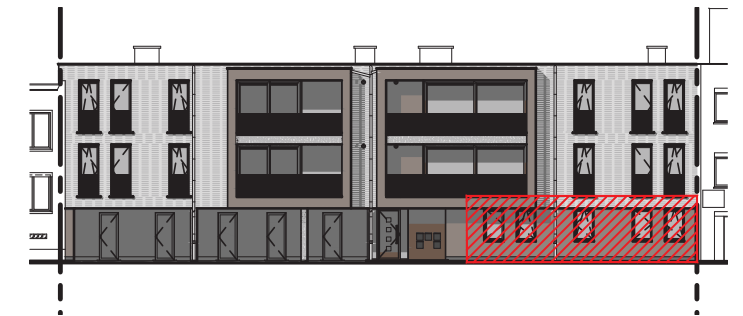

# PROJECT 'RICHMOND'

E. Vandenbroeckstraat 8 te 1560 Hoeilaart

PROMOTOR LIVING STONE  
ARCHITECT A.- CONCEPT ARCHITECTEN

APPARTEMENT 0.1

verdieping  
nummer

TOTALE OPPERVLAKTE 121m<sup>2</sup>

OPPERVLAKTE: LEEFRUIMTE 33m<sup>2</sup> - EETRUIJME 13m<sup>2</sup> - GROTE SLAAPKAMER 13m<sup>2</sup> - KLEINE SLAAPKAMER 9m<sup>2</sup>  
TERRAS 20m<sup>2</sup> - TUIN 20m<sup>2</sup>

De opgegeven maatvoering en oppervlaktes zijn indicatief, in functie van de uitvoering zijn verschillen mogelijk