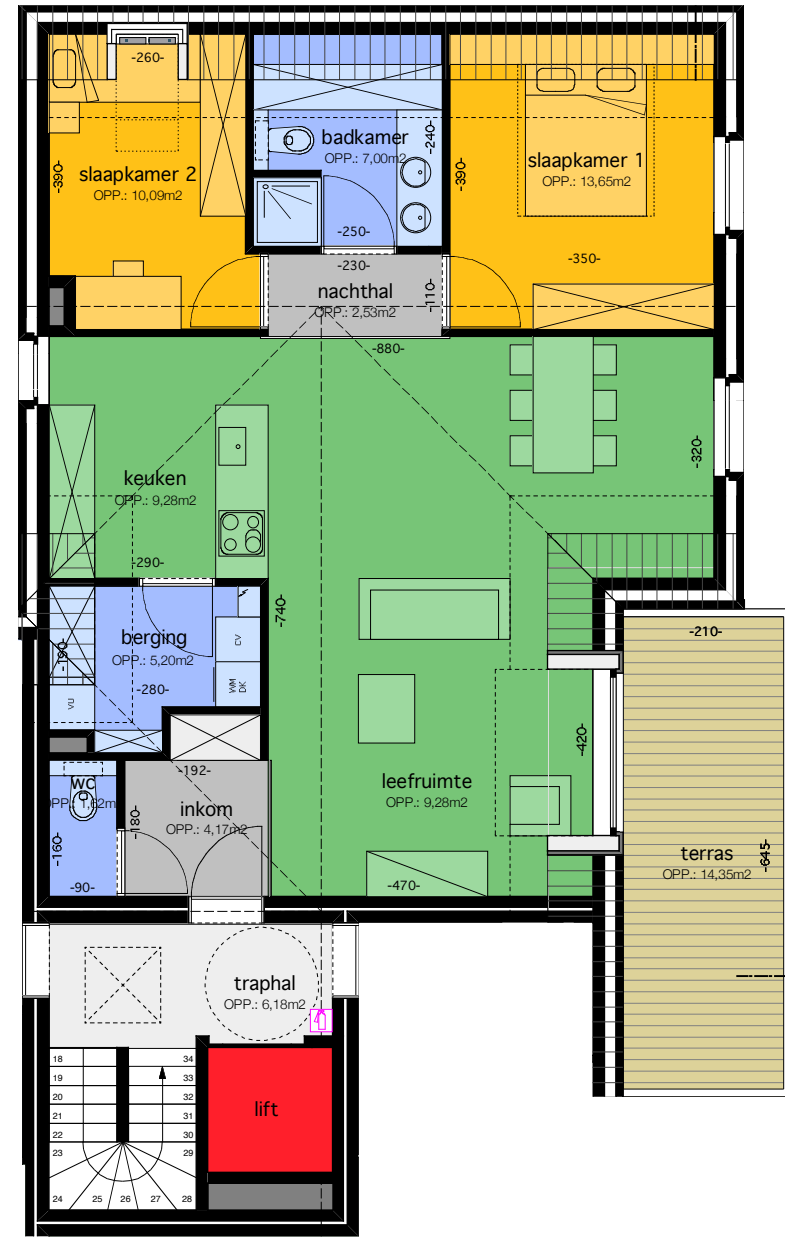

APPARTEMENT 2.4

LEGENDE

-   tuin-gras
-   inkomhal+nachthal
-   sanitair+berging
-   leefgedeelte+keuken+bureau
-   slaapgedeelte
-  verharde patio-voortuin / terras

APPARTEMENT 2.5